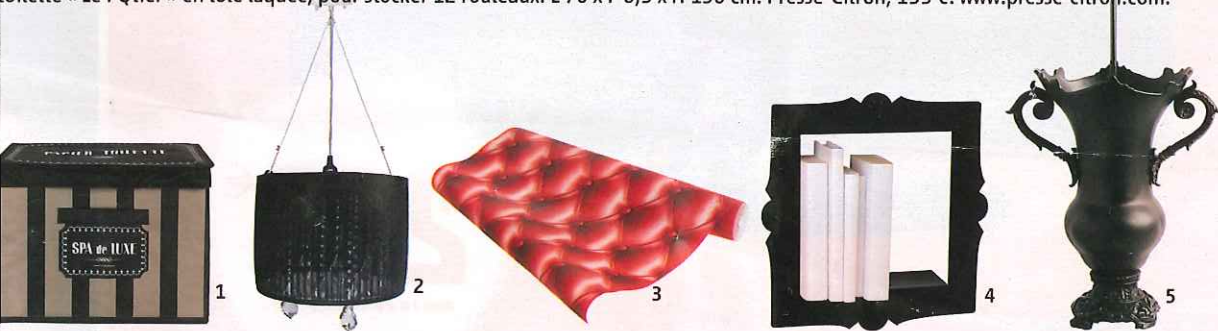

## ... design nature

**1. Cachée** Brosse à WC « Ballo » en plastique, diam. 22 x H 50 cm. Normann Copenhagen, 54 €. [www.madeindesign.com](http://www.madeindesign.com). **2. Trompe-l'œil** Interrupteur imprimé d'un motif bois haute définition, L 8 x H 8 cm. Idzif, 27 €. [www.idzif.com](http://www.idzif.com). **3. Hybride** Corbeille « Bow Bin » en plastique et rotin, fabriquée à la main, L 26,7 x H 25 cm. Home Autour du Monde, 49 €. [www.bensimon.com/fr](http://www.bensimon.com/fr). **4. Boisées** Bougies en bois écologiques, parfumées à la vanille, diam. 6 x H 15 cm. Open en ville, 16 € les deux. [www.openenville.fr](http://www.openenville.fr). **5. Branché** Porte-papier toilette « Le PQtier » en tôle laquée, pour stocker 12 rouleaux. L 70 x P 6,5 x H 130 cm. Presse-Citron, 155 €. [www.presse-citron.com](http://www.presse-citron.com).